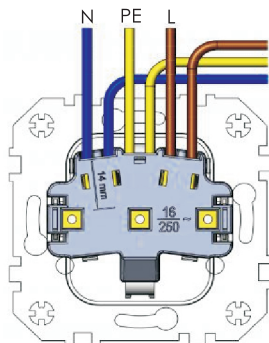

Przykładowe kompozycje z różnymi ramkami:

-ramka standard szampański

-ramka wood nut

-ramka glass milk

Gniazdo wtyczkowe pojedyncze z uziemieniem (moduł) 16A 250V

Seria	STANDARD COLLECTION
Model:	gniazdo wtyczkowe pojedyncze z uziemieniem-bolec uziemiający
Typ produktu	moduł
Napięcie znamionowe:	250 V
Prąd znamionowy	16A
Zakres częstotliwości	50-60Hz
Rodzaj podłączenia / Typ zacisku	zaciski śrubowe/przekrój przewodów 1,5-2,5mm ²
Sposób mocowania	pazurki / wkręty
Sposób montażu [ETIM]	montaż podtynkowy
Liczba modułów	1
Materiał:	tworzywo sztuczne PC
Klasa ETIM	EC000125 gniazdo
Wysokość produktu	73mm
Szerokość produktu	73mm
Głębokość produktu	37mm
Głębokość wbudowania	27mm
Stopień ochrony IP	IP20
Podświetlenie	brak
Nadruk/Piktogram	brak
Pokrywa gniazda:	plakietka centralna
Kłapka uchylna	brak
Przełoty otworów prądowych	brak
Zasilanie specjalne	bez specjalnego zasilania
Zastosowanie do ramek	standard, standard slim, glass, wood
Jednostka	1 sztuka
Ilość w opakowaniu zbiorczym	10
Jednostka miary	szt.
Typ opak. jedn.	-
Wys. opak. jedn.	-
Szer. opak. jedn.	-
Dł. opak. jedn.	-
Waga jedn.	-
Typ opak. zbiorczego	-
Wys. opak. zbiorczego	-
Szer. opak. zbiorczego	-
Dł. opak. zbiorczego	-

*Wszystkie kompatybilne ramki dostępne w oddzielnej karcie katalogowej.

Widok z tyłu gniazda.

Podłączenie gniazda do sieci elektrycznej.

DEDYKOWANE PUSZKI INSTALACYJNE GOVENA

BIAŁY	BIAŁY	BIAŁY
PLL-60-60-KG	PLL-60-47	PLL-60-63
5903641413916	5903641413923	5903641413930
Puszka montażowa pojedyncza, gł. 60 mm, 850°C, (do montażu w ścianach kartonowo-gipsowych)	Puszka montażowa pojedyncza, gł. 47 mm, 650°C, Kompatybilne z puszkami PLL-60-63 (do montażu "ramkowego" w betonie)	Puszka montażowa pojedyncza, gł. 63 mm, 650°C, kompatybilne z puszkami PLL-60-47 (do montażu "ramkowego" w betonie)